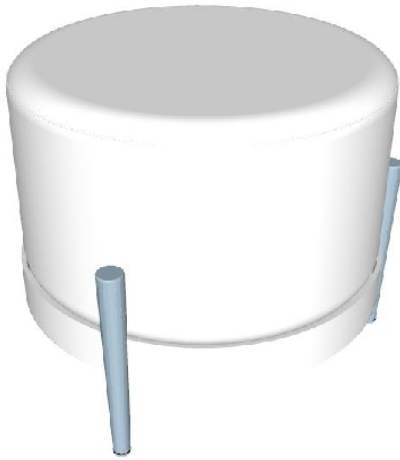

BRETON

PUFF
CONSTANZA
COLEÇÃO CARIBE

PUFF

O puff CONSTANZA é uma peça que combina elegância e funcionalidade. Sua estrutura em alumínio e estofado, garantem leveza e durabilidade, ideal para ambientes que buscam modernidade e resistência.

PUFF
CONSTANZA

BRETON

PUFF

GARANTIA: 1 ano a partir da data de entrega

EMBALAGEM: os pés são envolvidos em polietileno e estrutura envolvida em papelão maleável. Toda peça é embalada em saco plástico, encaixotadas e engradas.

PUFF
CONSTANZA

BRETON

Diferenciais:

- Estrutura tubular em alumínio com pintura eletrostática;
 - Estofado confortável;
 - Assento ergonômico.

PUFF
CONSTANZA

BRETON

 Alumínio revestido com pintura eletrostática, com estofado confortável.
Medidas especiais disponíveis sob consulta.