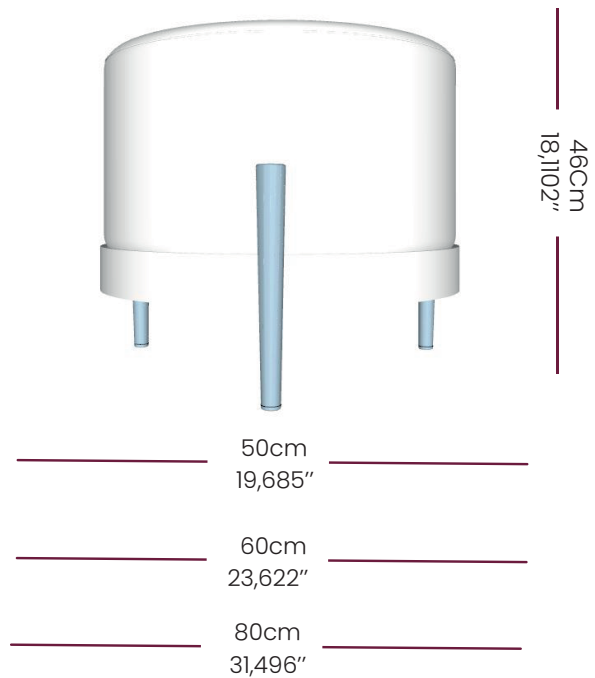

PUFF

GARANTIA: 1 ano a partir da data de entrega

EMBALAGEM: os pés são envolvidos em polietileno e estrutura envolvida em papelão maleável. Toda peça é embalada em saco plástico, encaixotadas e engradas.

PUFF
CONSTANZA

BRETON